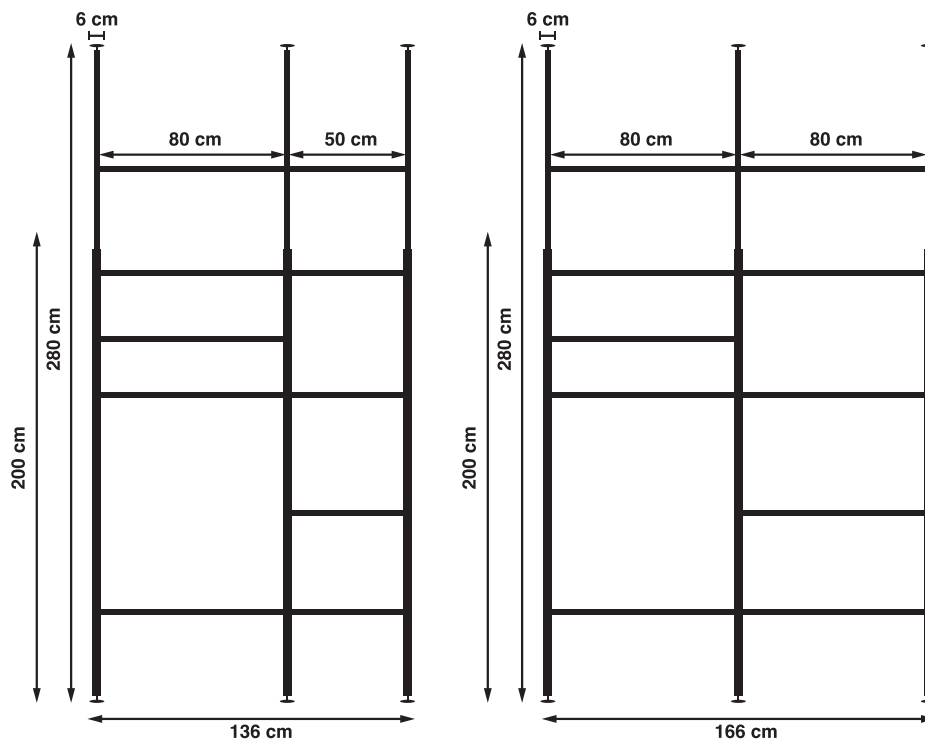

2er Regal

Masse und Lieferumfang

2er Regal mit Regalböden 80 x 30 cm

Raumhöhe: 2.0 – 2.8 m / Breite: 166 cm / Tiefe 30 cm

Lieferumfang: 3 Teleskopstangen 2.0 – 2.8 m

5 Packungen Regalböden 80 x 30 cm (10 Bretter)

2er Regal mit Regalböden 50 x 30 cm

Raumhöhe: 2.0 – 2.8 m / Breite: 136 cm / Tiefe 30 cm

Lieferumfang: 3 Teleskopstangen 2.0 – 2.8 m

3 Packungen Regalböden 80 x 30 cm (6 Bretter)

2 Packungen Regalböden 50 x 30 cm (4 Bretter)

2er Regal mit Kleiderstange

Raumhöhe: 2.0 – 2.8 m / Breite: 166 cm / Tiefe 30 cm

Lieferumfang: 3 Teleskopstangen 2.0 – 2.8 m

1 Kleiderstange / 4 Packungen Regalböden 80 x 30 cm (8 Bretter)

2er Regal mit Tischplatte

Raumhöhe: 2.0 – 2.8 m / Breite: 166 cm / Tiefe 60 cm

Lieferumfang: 3 Teleskopstangen 2.0 – 2.8 m

1 Tischplatte / 4 Packungen Regalböden 80 x 30 cm (8 Bretter)

2er Regal mit Korpus

Raumhöhe: 2.0 – 2.8 m / Breite: 166 cm / Tiefe 30 cm

Lieferumfang: 3 Teleskopstangen 2.0 – 2.8 m

1 Korpus / 4 Packungen Regalböden 80 x 30 cm (8 Bretter)