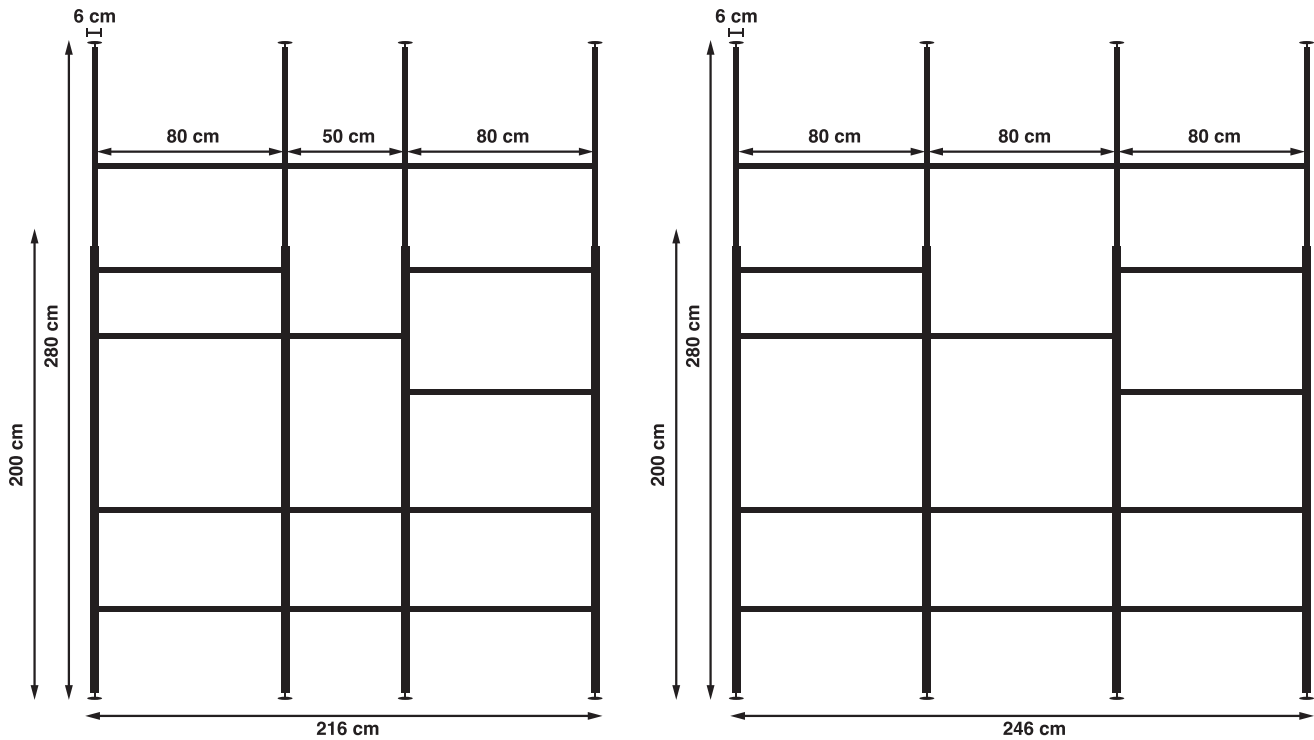

3er Regal

Masse und Lieferumfang

3er Regal mit Regalböden 80 x 30 cm

Raumhöhe: 2.0 – 2.8 m / Breite: 246 cm / Tiefe 30 cm

Lieferumfang: 4 Teleskopstangen 2.0 – 2.8 m

7 Packungen Regalböden 80 x 30 cm (14 Bretter)

3er Regal mit Regalböden 50 x 30 cm

Raumhöhe: 2.0 – 2.8 m / Breite: 216 cm / Tiefe 30 cm

Lieferumfang: 4 Teleskopstangen 2.0 – 2.8 m

5 Packungen Regalböden 80 x 30 cm (10 Bretter)

2 Packungen Regalböden 50 x 30 cm (4 Bretter)

3er Regal mit Kleiderstange

Raumhöhe: 2.0 – 2.8 m / Breite: 246 cm / Tiefe 30 cm

Lieferumfang: 4 Teleskopstangen 2.0 – 2.8 m

1 Kleiderstange / 6 Packungen Regalböden 80 x 30 cm (12 Bretter)

3er Regal mit Tischplatte

Raumhöhe: 2.0 – 2.8 m / Breite: 246 cm / Tiefe 60 cm

Lieferumfang: 4 Teleskopstangen 2.0 – 2.8 m

1 Tischplatte / 6 Packungen Regalböden 80 x 30 cm (12 Bretter)

3er Regal mit Korpus

Raumhöhe: 2.0 – 2.8 m / Breite: 246 cm / Tiefe 30 cm

Lieferumfang: 4 Teleskopstangen 2.0 – 2.8 m

1 Korpus / 6 Packungen Regalböden 80 x 30 cm (12 Bretter)