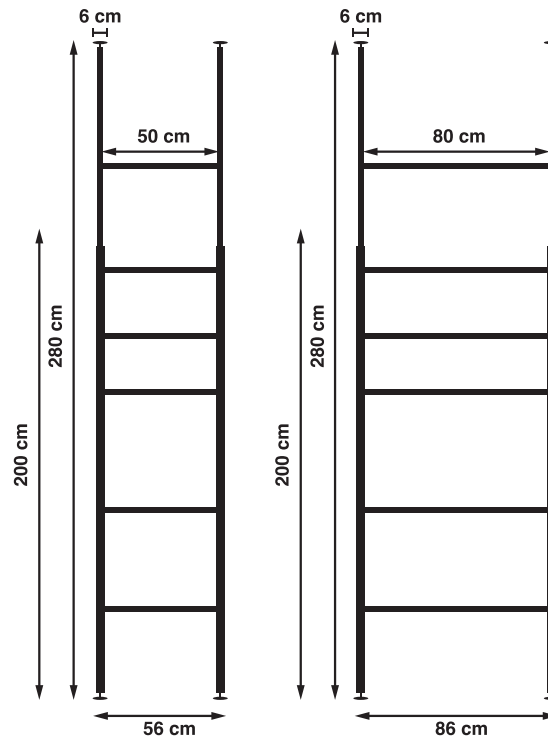

### 1er Regal mit Regalböden 80 x 30 cm

Raumhöhe: 2.0 – 2.8 m / Breite: 86 cm / Tiefe 30 cm

Lieferumfang: 2 Teleskopstangen 2.0 – 2.8 m

3 Packungen Regalböden 80 x 30 cm (6 Bretter)

### 1er Regal mit Regalböden 50 x 30 cm

Raumhöhe: 2.0 – 2.8 m / Breite: 56 cm / Tiefe 30 cm

Lieferumfang: 2 Teleskopstangen 2.0 – 2.8 m

3 Packungen Regalböden 50 x 30 cm (6 Bretter)

### 1er Regal mit Tischplatte

Raumhöhe: 2.0 – 2.8 m / Breite: 86 cm / Tiefe 60 cm

Lieferumfang: 2 Teleskopstangen 2.0 – 2.8 m

1 Tischplatte / 1 Packung Regalböden 80 x 30 cm (2 Bretter)